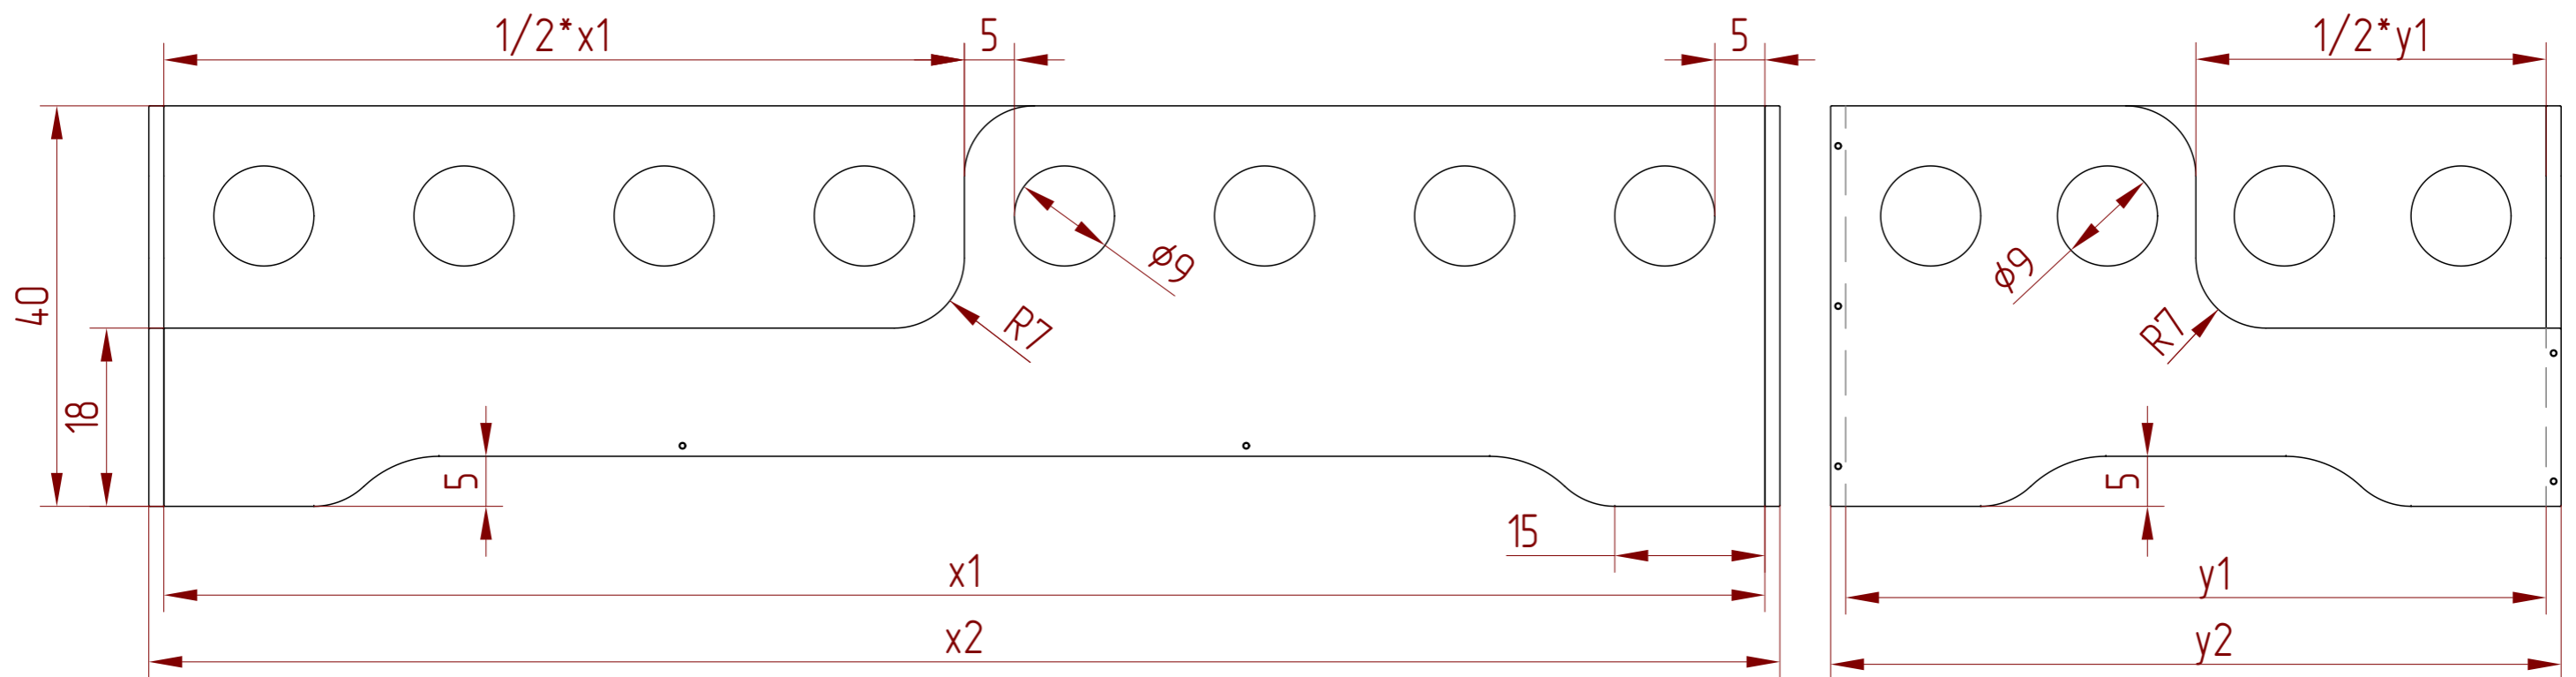

Długość materaca  
Mattress lenght

x1 x2

140	140	143
150	150	153
160	160	163
170	170	173
180	180	183
190	190	193
200	200	203

Szerokość materaca  
Mattress width

y1 y2

70	70	73
80	80	83
90	90	93
100	100	103

**UWAGI / NOTES:**

\*wymiary podane w cm / dimensions in cm

Konstruował	B. JUNIK	11.10.2022	Nazwa		
Sprawdził			FRONT AND SIDE VIEW		
Zatwierdził			Zastępuje rys nr		
Wyrób			TILA 5	TILA_5	Materiał
					Plywood 15 mm
Podziałka	1:1	Ilość szt.	<1>	<2>	Masa 1 szt.
SMARTWOOD WORKS			Nr rysunku		Nr Arkusza
			TILA_5_REV1		1